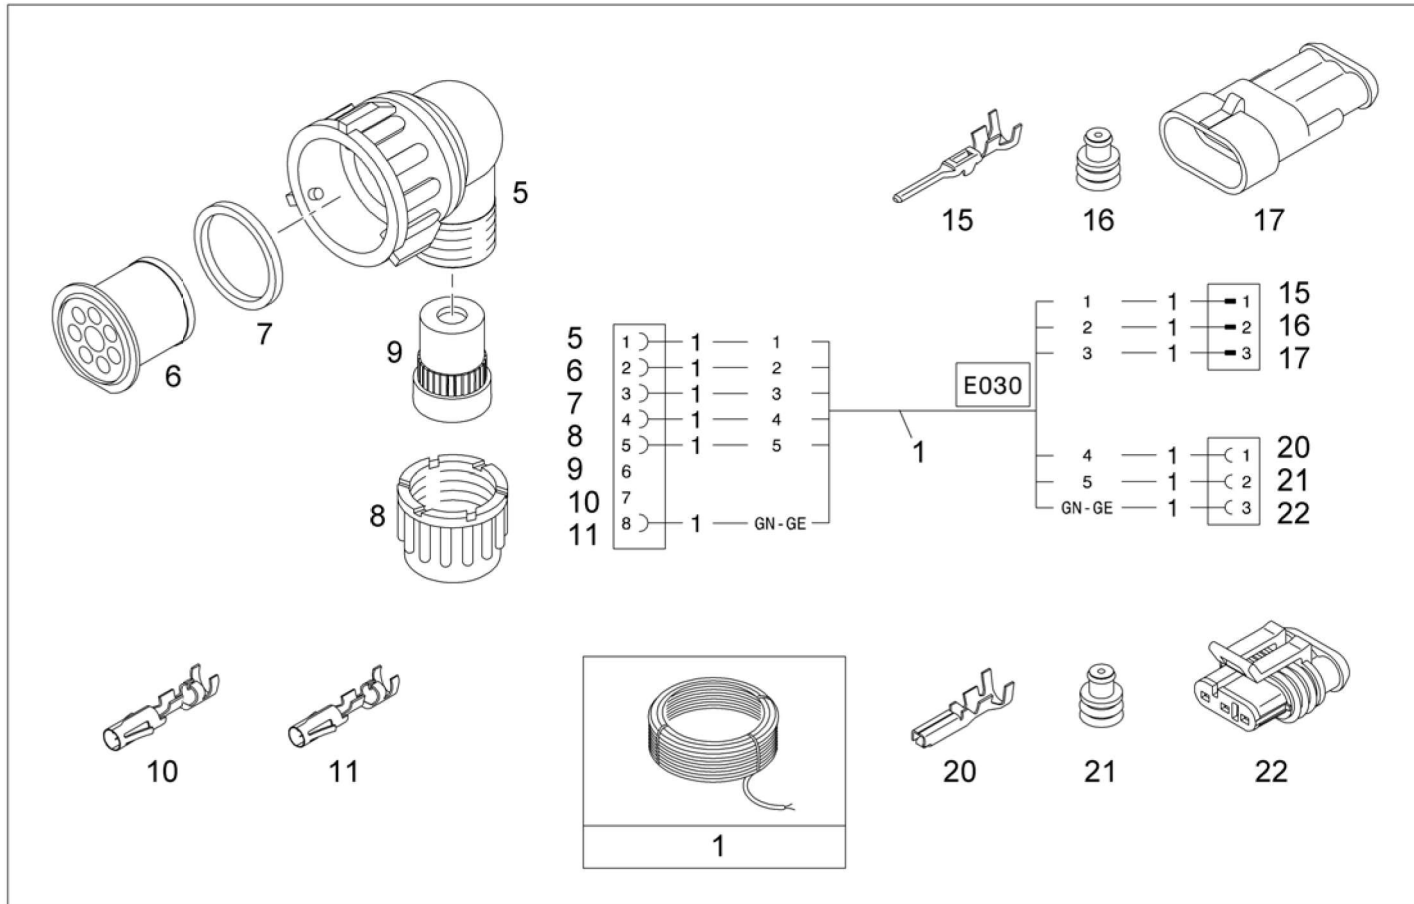

CABLE ASSY tail light right
 KABEL KPL Schlussleuchte rechts
 CABLE CPL combine arrière à droite

from No / up to No

Figure
 Bild
 Figure

TADANO
 99707027292

200